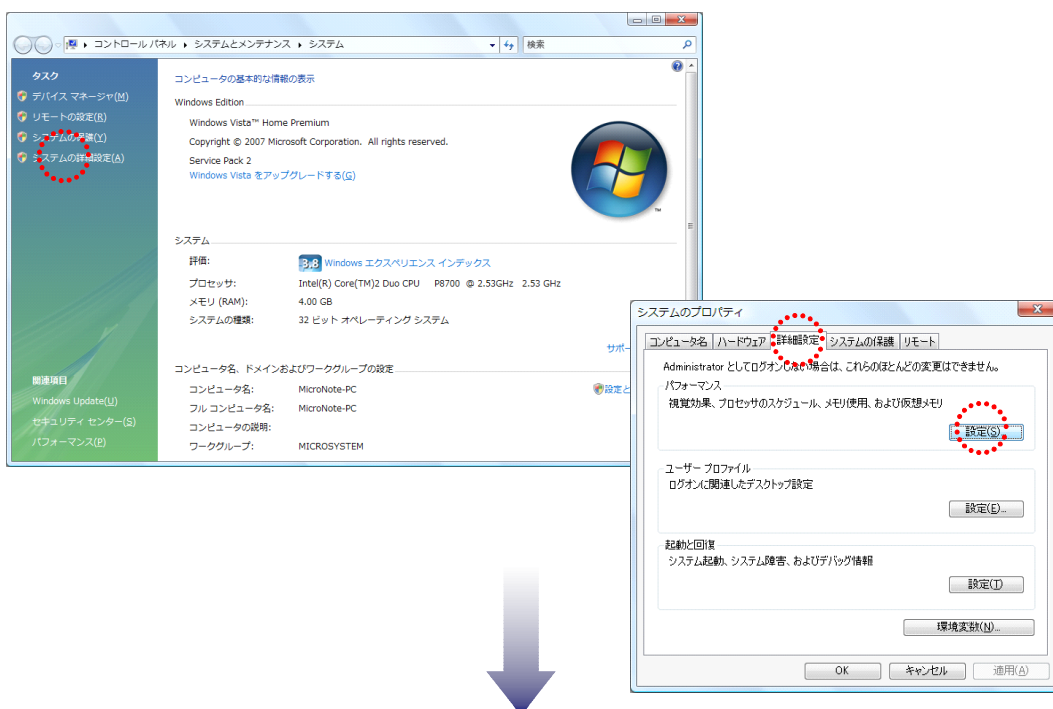

開いたウィンドウの「システムの詳細設定」をクリックし、次に開いた「システムのプロパティ」ウィンドウのうち、「詳細設定」タブの「パフォーマンス」枠の中の [設定] をクリックします。