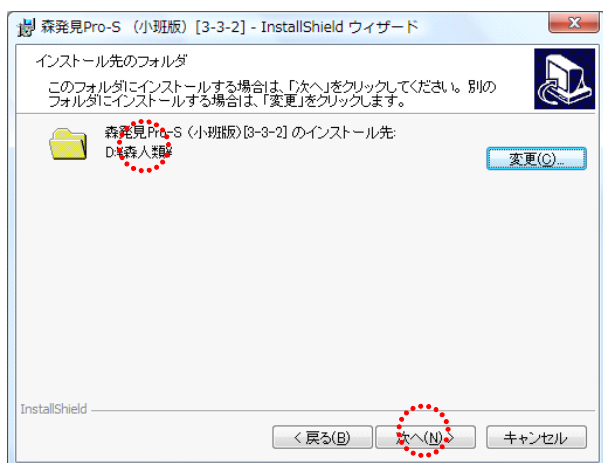

管理者権限を持つアカウント以外でログインしている場合は、
次のようなウィンドウが開きますので、
管理者アカウントのパスワードを入力して、[OK] を
クリックし、インストールウィザードを起動させてください。

③インストール先の変更

インストールウィザードが起動します。

デフォルトの設定では、「C:¥Program Files」の中に「森人類」フォルダが自動で作成され、そのフォルダ内に森発見 Pro がインストールされるようになっていますが、UAC（ユーザーアカウント制御）機能の影響により、インストール先を設定しなおす必要があります。

この際、ユーザー様ご自身でお好きな場所を指定していただいても結構ですが、UAC が有効でない場所であることをご確認のうえ、設定してください。

下の「インストール先のフォルダ」ウィンドウが表示されたら、「変更」をクリックし、開いた「インストール先フォルダの変更」ウィンドウ下部の「フォルダ名」に「C:¥Program Files」以外の場所を指定し、「OK」をクリックします。（※下図のフォルダ名「D:¥森人類」は例です。）最後に、次に開いた「インストール先のフォルダ」ウィンドウで、インストール先が変更されていることを確認してください。