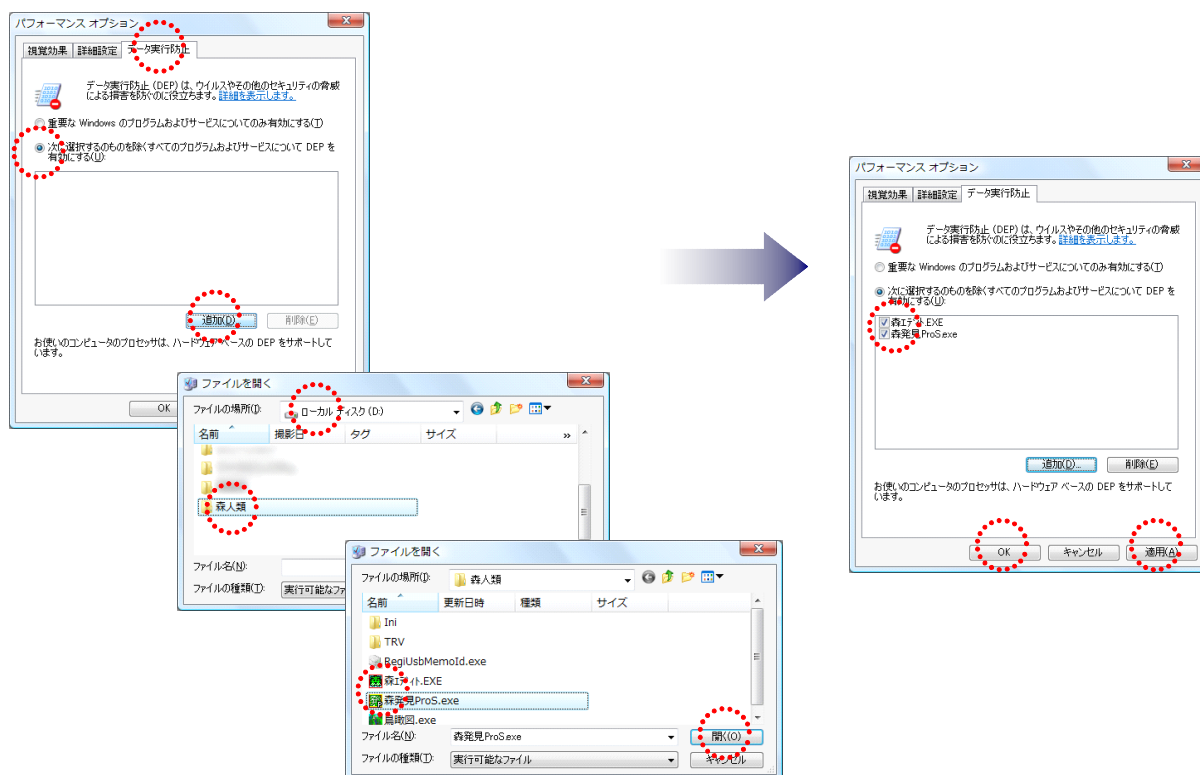

この後は、表示されるメッセージに従ってインストールを完了させてください。
これで森発見・森発見 Pro はインストールできました。

ただ、森発見・森発見 Pro を起動しても、森発見・森発見 Pro の画面が表示されない場合、
DEP（データ実行防止）機能を解除する必要がありますので、④の手順へ進んでください。

④DEP (データ実行防止) 解除

[スタート] ボタンをクリックしてスタートメニューを開きます。

[コンピュータ] を右クリックし、「プロパティ」を選択してクリックします。

開いたウィンドウの「システムの詳細設定」をクリックし、次に開いた「システムのプロパティ」ウィンドウのうち、「詳細設定」タブの「パフォーマンス」枠の中の [設定] をクリックします。

「パフォーマンスオプション」ウィンドウの「データ実行防止」タブを開き、『次に選択するものを除くすべてのプログラムおよびサービスについて DEP を有効にする』にチェックが入っていることを確認し、[追加] をクリックします。

次に開いた「ファイルを開く」ダイアログから、インストール先の「森人類」フォルダ内の「森エディト.EXE」と、「森発見 Pro○.EXE」を順に選択し、[開く] をクリックして、除外リストにリストアップされたことを確認した後、[適用] → [OK] をクリックします。この後、パソコンを再起動してください。

以上で作業は完了です。

念のため、森発見・森発見 Pro を起動していただき、問題なく動作することをご確認ください。