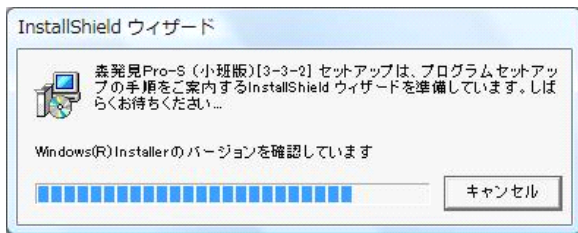

森発見・森発見 Pro インストール方法 / Windows Vista 編

この度は、森発見・森発見 Pro をお買い上げいただき、誠にありがとうございます。
ご使用前に本書をよくお読みいただき、正しいお取り扱いをお願いいたします。

①インストール CD をセット

インストール CD をパソコンの CD ドライブにセットします。

このとき、自動でインストールウィザードが起動する場合は、メッセージに従ってインストールを進めてください。

インストール CD が自動再生されない場合は、以下を参考にインストールを行ってください。

②インストールウィザードを起動（インストール CD が自動再生されない場合）

[スタート] ボタンをクリックしてスタートメニューを開き、[コンピュータ] をクリックします。
開いたウィンドウのうち、CD が挿入されているドライブを右クリックし、
「プログラムのインストール/実行」をクリックします。

管理者権限を持つアカウントでログインしている場合は、
次のようなユーザーアカウント制御ウィンドウが
開きますので、[許可] をクリックしてインストール
ウィザードを起動させてください。

管理者権限を持つアカウント以外でログインしている場合は、
次のようなウィンドウが開きますので、
管理者アカウントのパスワードを入力して、[OK] を
クリックし、インストールウィザードを起動させてください。

③インストール先の変更

インストールウィザードが起動します。

デフォルトの設定では、「C:¥Program Files」の中に「森人類」フォルダが自動で作成され、そのフォルダ内に森発見 Pro がインストールされるようになっていますが、UAC（ユーザーアカウント制御）機能の影響により、インストール先を設定しなおす必要があります。