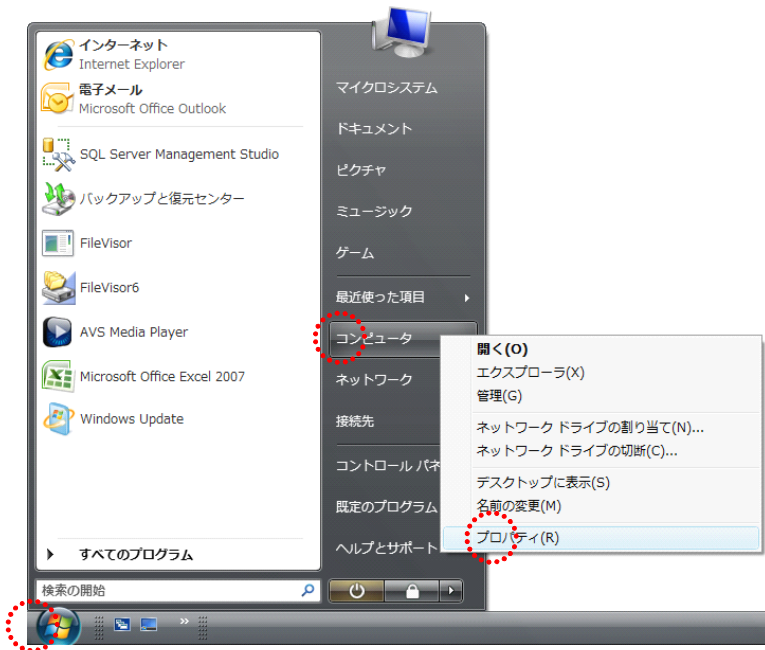

④DEP (データ実行防止) 解除

[スタート] ボタンをクリックしてスタートメニューを開きます。

[コンピュータ] を右クリックし、「プロパティ」を選択してクリックします。