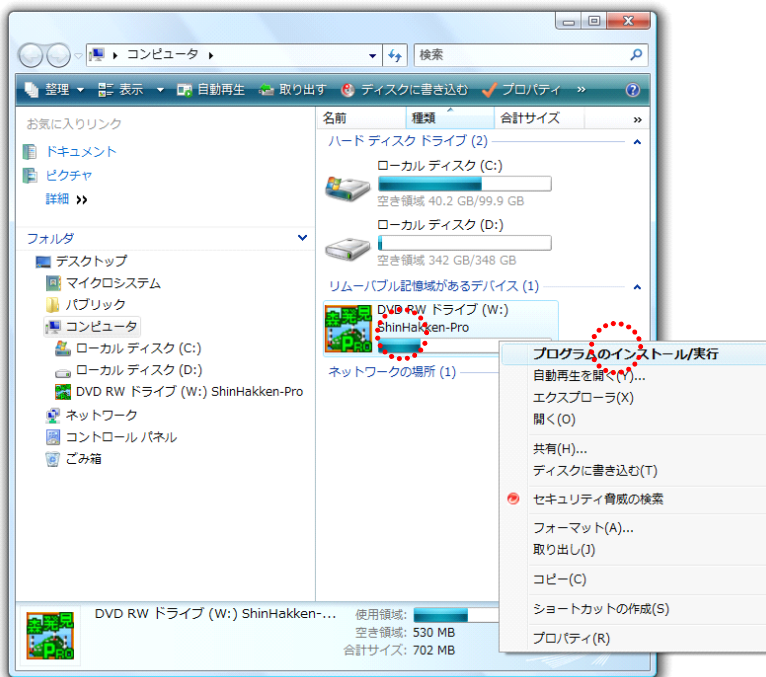

森発見・森発見 Pro インストール方法 / Windows Vista 編

この度は、森発見・森発見 Pro をお買い上げいただき、誠にありがとうございます。
ご使用前に本書をよくお読みいただき、正しいお取り扱いをお願いいたします。

①インストール CD をセット

インストール CD をパソコンの CD ドライブにセットします。

このとき、自動でインストールウィザードが起動する場合は、メッセージに従ってインストールを進めてください。

インストール CD が自動再生されない場合は、以下を参考にインストールを行ってください。

②インストールウィザードを起動（インストール CD が自動再生されない場合）

[スタート] ボタンをクリックしてスタートメニューを開き、[コンピュータ] をクリックします。
開いたウィンドウのうち、CD が挿入されているドライブを右クリックし、
「プログラムのインストール/実行」をクリックします。