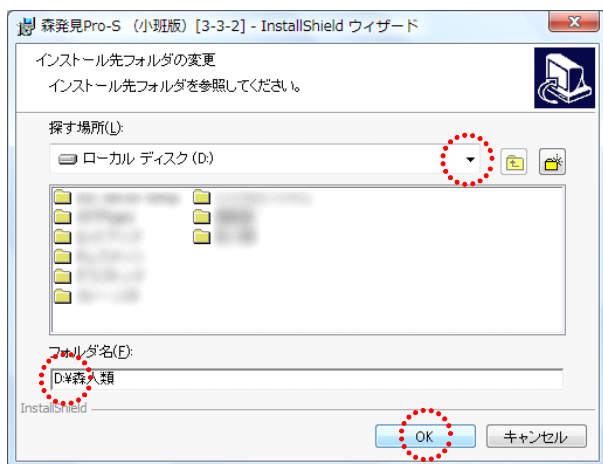

インストール CD が自動再生されない場合は、以下を参考にインストールを行ってください。

②インストールウィザードを起動（インストール CD が自動再生されない場合）

[スタート] ボタンをクリックしてスタートメニューを開き、[コンピュータ] をクリックします。
開いたウィンドウのうち、CD が挿入されているドライブを右クリックし、
「プログラムのインストール/実行」をクリックします。

管理者権限を持つアカウントでログインしている場合は、
次のようなユーザーアカウント制御ウィンドウが
開きますので、[許可] をクリックしてインストール
ウィザードを起動させてください。

管理者権限を持つアカウント以外でログインしている場合は、
次のようなウィンドウが開きますので、
管理者アカウントのパスワードを入力して、[OK] を
クリックし、インストールウィザードを起動させてください。

③インストール先の変更

インストールウィザードが起動します。

デフォルトの設定では、「C:¥Program Files」の中に「森人類」フォルダが自動で作成され、そのフォルダ内に森発見 Pro がインストールされるようになっていますが、UAC（ユーザーアカウント制御）機能の影響により、インストール先を設定しなおす必要があります。

この際、ユーザー様ご自身でお好きな場所を指定していただいても結構ですが、UAC が有効でない場所であることをご確認のうえ、設定してください。

下の「インストール先のフォルダ」ウィンドウが表示されたら、「変更」をクリックし、開いた「インストール先フォルダの変更」ウィンドウ下部の「フォルダ名」に「C:¥Program Files」以外の場所を指定し、「OK」をクリックします。（※下図のフォルダ名「D:¥森人類」は例です。）最後に、次に開いた「インストール先のフォルダ」ウィンドウで、インストール先が変更されていることを確認してください。