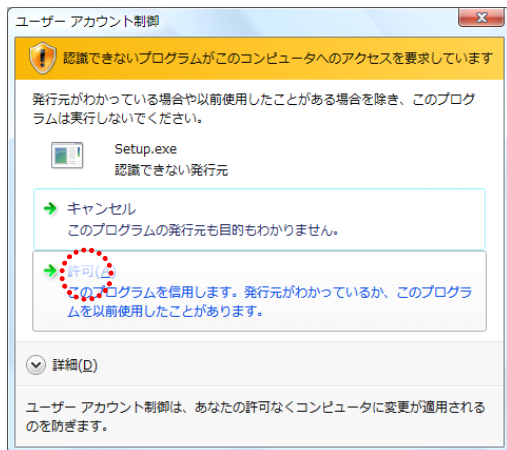

管理者権限を持つアカウントでログインしている場合は、
次のようなユーザーアカウント制御ウィンドウが
開きますので、[許可] をクリックしてインストール
ウィザードを起動させてください。