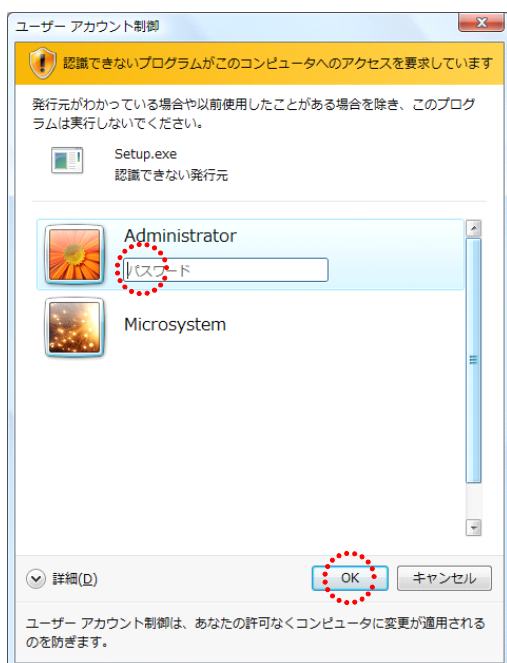

森発見・森発見 Pro インストール方法 / Windows Vista 編

この度は、森発見・森発見 Pro をお買い上げいただき、誠にありがとうございます。
ご使用前に本書をよくお読みいただき、正しいお取り扱いをお願いいたします。

①インストール CD をセット

インストール CD をパソコンの CD ドライブにセットします。

このとき、自動でインストールウィザードが起動する場合は、メッセージに従ってインストールを進めてください。

インストール CD が自動再生されない場合は、以下を参考にインストールを行ってください。

②インストールウィザードを起動（インストール CD が自動再生されない場合）

[スタート] ボタンをクリックしてスタートメニューを開き、[コンピュータ] をクリックします。
開いたウィンドウのうち、CD が挿入されているドライブを右クリックし、
「プログラムのインストール/実行」をクリックします。

管理者権限を持つアカウントでログインしている場合は、
次のようなユーザーアカウント制御ウィンドウが
開きますので、[許可] をクリックしてインストール
ウィザードを起動させてください。

管理者権限を持つアカウント以外でログインしている場合は、
次のようなウィンドウが開きますので、
管理者アカウントのパスワードを入力して、[OK] を
クリックし、インストールウィザードを起動させてください。

③インストール先の変更

インストールウィザードが起動します。

デフォルトの設定では、「C:¥Program Files」の中に「森人類」フォルダが自動で作成され、そのフォルダ内に森発見 Pro がインストールされるようになっていますが、UAC（ユーザーアカウント制御）機能の影響により、インストール先を設定しなおす必要があります。