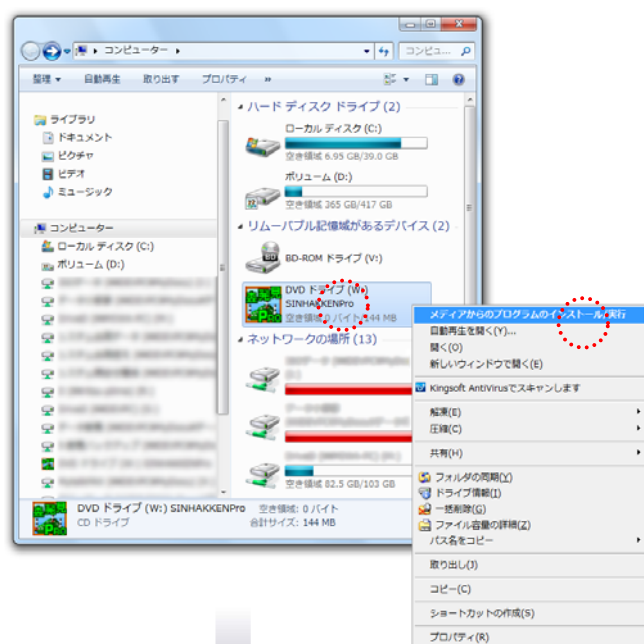

### ①インストール CD をセット

インストール CD をパソコンの CD ドライブにセットします。

このとき、自動でインストールウィザードが起動する場合は、メッセージに従ってインストールを進めてください。

インストール CD が自動再生されない場合は、以下を参考にインストールを行ってください。

### ②インストールウィザードを起動（インストール CD が自動再生されない場合）

[スタート] ボタンをクリックしてスタートメニューを開き、[コンピューター] をクリックします。

開いたウィンドウのうち、CD が挿入されているドライブを右クリックし、

「メディアからのプログラムのインストール/実行」をクリックします。

管理者権限を持つアカウントでログインしている場合は、次のようなユーザーアカウント制御ウィンドウが開きますので、[はい] をクリックしてインストールウィザードを起動させてください。

管理者権限を持つアカウント以外でログインしている場合は、次のようなウィンドウが開きますので、管理者アカウントのパスワードを入力して、[はい]をクリックし、インストールウィザードを起動させてください。