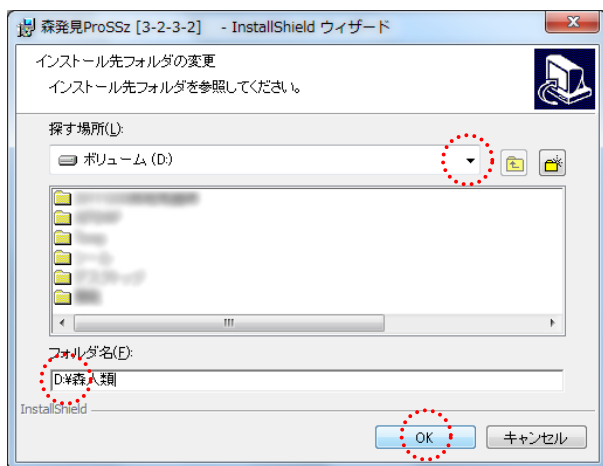

管理者権限を持つアカウント以外でログインしている場合は、次のようなウィンドウが開きますので、管理者アカウントのパスワードを入力して、[はい]をクリックし、インストールウィザードを起動させてください。

### ③インストール先の変更

インストールウィザードが起動します。

デフォルトの設定では、「C: ¥ Program Files」の中に「森人類」フォルダが自動で作成され、そのフォルダ内に森発見 Pro がインストールされるようになっていますが、UAC（ユーザーアカウント制御）機能の影響により、インストール先を設定しなおす必要があります。

この際、ユーザー様ご自身でお好きな場所を指定していただいても結構ですが、UAC が有効でない場所であることをご確認のうえ、設定してください。

下の「インストール先のフォルダ」ウィンドウが表示されたら、[変更]をクリックし、開いた「インストール先フォルダの変更」ウィンドウ下部の「フォルダ名」に「C: ¥ Program Files」以外の場所を指定し、[OK] をクリックします。（※下図のフォルダ名「D: ¥ 森人類」は例です。）最後に、次に開いた「インストール先のフォルダ」ウィンドウで、インストール先が変更されていることを確認してください。