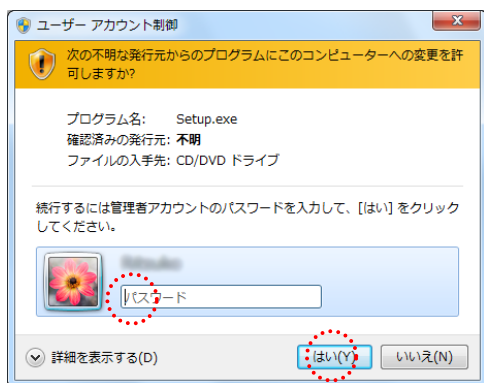

### ①インストール CD をセット

インストール CD をパソコンの CD ドライブにセットします。

このとき、自動でインストールウィザードが起動する場合は、メッセージに従ってインストールを進めてください。

インストール CD が自動再生されない場合は、以下を参考にインストールを行ってください。

### ②インストールウィザードを起動（インストール CD が自動再生されない場合）

[スタート] ボタンをクリックしてスタートメニューを開き、[コンピューター] をクリックします。

開いたウィンドウのうち、CD が挿入されているドライブを右クリックし、

「メディアからのプログラムのインストール/実行」をクリックします。

管理者権限を持つアカウントでログインしている場合は、次のようなユーザーアカウント制御ウィンドウが開きますので、[はい] をクリックしてインストールウィザードを起動させてください。

管理者権限を持つアカウント以外でログインしている場合は、次のようなウィンドウが開きますので、管理者アカウントのパスワードを入力して、[はい]をクリックし、インストールウィザードを起動させてください。