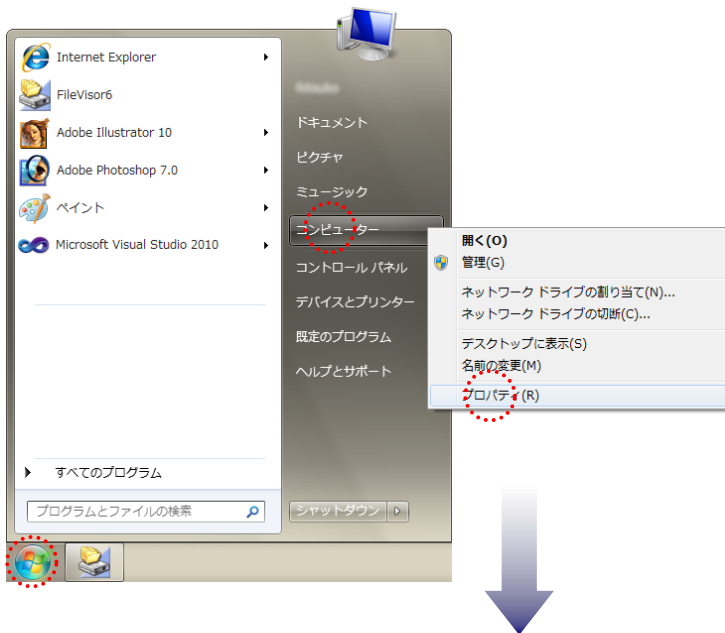

④ DEP (データ実行防止) 解除

[スタート] ボタンをクリックしてスタートメニューを開きます。

[コンピューター] を右クリックし、「プロパティ」を選択してクリックします。