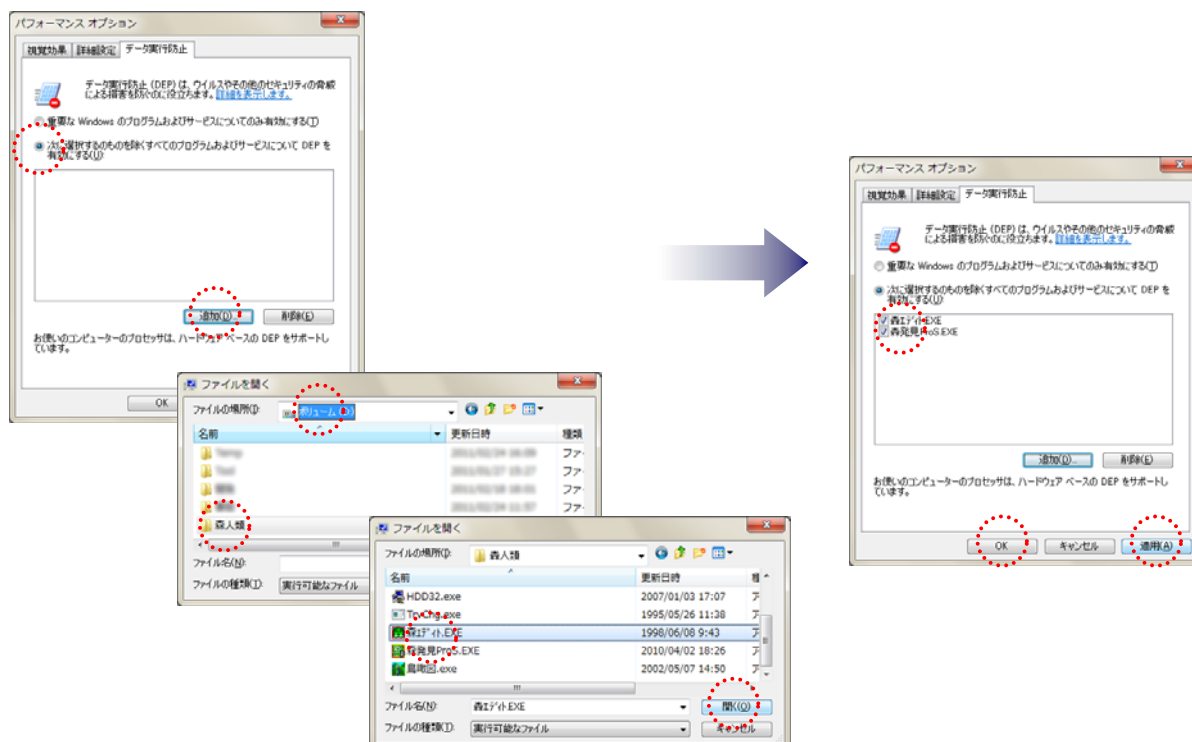

この後は、表示されるメッセージに従ってインストールを完了させてください。  
これで森発見・森発見 Pro はインストールできました。

ただ、森発見・森発見 Pro を起動しても、森発見・森発見 Pro の画面が表示されない場合、  
DEP（データ実行防止）機能を解除する必要がありますので、④の手順へ進んでください。

#### ④ DEP (データ実行防止) 解除

[スタート] ボタンをクリックしてスタートメニューを開きます。

[コンピューター] を右クリックし、「プロパティ」を選択してクリックします。

開いたウィンドウの「システムの詳細設定」をクリックし、開いた「システムのプロパティ」ウィンドウのうち、「詳細設定」タブの「パフォーマンス」枠の中の [設定] をクリックします。

「パフォーマンスオプション」ウィンドウの「データ実行防止」タブを開き、『次に選択するものを除くすべてのプログラムおよびサービスについて DEP を有効にする』にチェックが入っていることを確認し、[追加] をクリックします。

次に開いた「ファイルを開く」ダイアログから、インストール先の「森人類」フォルダ内の「森エディト.EXE」と、「森発見 Pro○.EXE」を順に選択→[開く] をクリックして、除外リストにリストアップされたことを確認した後、[適用] → [OK] をクリックします。この後、パソコンを再起動してください。

以上で作業は完了です。

念のため、森発見・森発見 Pro を起動していただき、問題なく動作することをご確認ください。