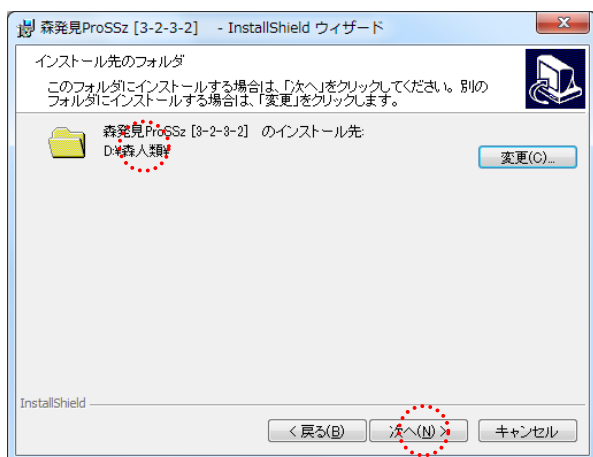

管理者権限を持つアカウント以外でログインしている場合は、次のようなウィンドウが開きますので、管理者アカウントのパスワードを入力して、[はい]をクリックし、インストールウィザードを起動させてください。

### ③インストール先の変更

インストールウィザードが起動します。

デフォルトの設定では、「C: ¥ Program Files」の中に「森人類」フォルダが自動で作成され、そのフォルダ内に森発見 Pro がインストールされるようになっていますが、UAC（ユーザーアカウント制御）機能の影響により、インストール先を設定しなおす必要があります。

この際、ユーザー様ご自身でお好きな場所を指定していただいても結構ですが、UAC が有効でない場所であることをご確認のうえ、設定してください。

下の「インストール先のフォルダ」ウィンドウが表示されたら、[変更]をクリックし、開いた「インストール先フォルダの変更」ウィンドウ下部の「フォルダ名」に「C: ¥ Program Files」以外の場所を指定し、[OK] をクリックします。（※下図のフォルダ名「D: ¥ 森人類」は例です。）最後に、次に開いた「インストール先のフォルダ」ウィンドウで、インストール先が変更されていることを確認してください。