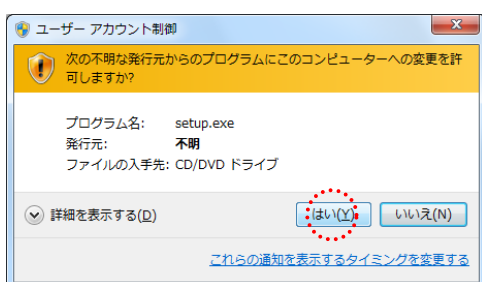

### ①インストール CD をセット

インストール CD をパソコンの CD ドライブにセットします。

このとき、自動でインストールウィザードが起動する場合は、メッセージに従ってインストールを進めてください。

インストール CD が自動再生されない場合は、以下を参考にインストールを行ってください。

### ②インストールウィザードを起動（インストール CD が自動再生されない場合）

[スタート] ボタンをクリックしてスタートメニューを開き、[コンピューター] をクリックします。

開いたウィンドウのうち、CD が挿入されているドライブを右クリックし、

「メディアからのプログラムのインストール/実行」をクリックします。

管理者権限を持つアカウントでログインしている場合は、次のようなユーザーアカウント制御ウィンドウが開きますので、[はい] をクリックしてインストールウィザードを起動させてください。