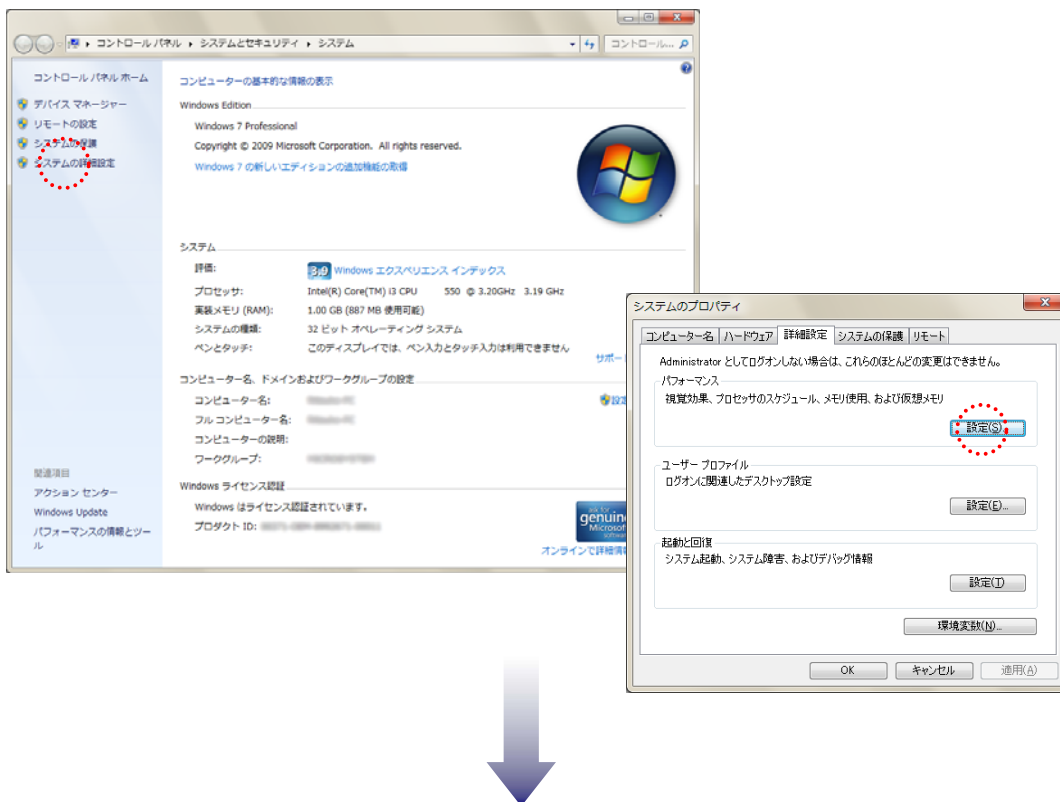

下の「インストール先のフォルダ」ウィンドウが表示されたら、[変更]をクリックし、開いた「インストール先フォルダの変更」ウィンドウ下部の「フォルダ名」に「C: ¥ Program Files」以外の場所を指定し、[OK] をクリックします。（※下図のフォルダ名「D: ¥ 森人類」は例です。）最後に、次に開いた「インストール先のフォルダ」ウィンドウで、インストール先が変更されていることを確認してください。

この後は、表示されるメッセージに従ってインストールを完了させてください。  
これで森発見・森発見 Pro はインストールできました。

ただ、森発見・森発見 Pro を起動しても、森発見・森発見 Pro の画面が表示されない場合、  
DEP（データ実行防止）機能を解除する必要がありますので、④の手順へ進んでください。

#### ④ DEP (データ実行防止) 解除

[スタート] ボタンをクリックしてスタートメニューを開きます。

[コンピューター] を右クリックし、「プロパティ」を選択してクリックします。

開いたウィンドウの「システムの詳細設定」をクリックし、開いた「システムのプロパティ」ウィンドウのうち、「詳細設定」タブの「パフォーマンス」枠の中の [設定] をクリックします。

「パフォーマンスオプション」ウィンドウの「データ実行防止」タブを開き、『次に選択するものを除くすべてのプログラムおよびサービスについて DEP を有効にする』にチェックが入っていることを確認し、[追加] をクリックします。